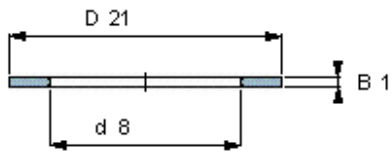

Dimensions						Mass	Designation
d	D	B	d1	D1	r1, r1,2		
mm						kg	-
8	21	1	-	-	-	0,002	AS 0821

Thin universal washer